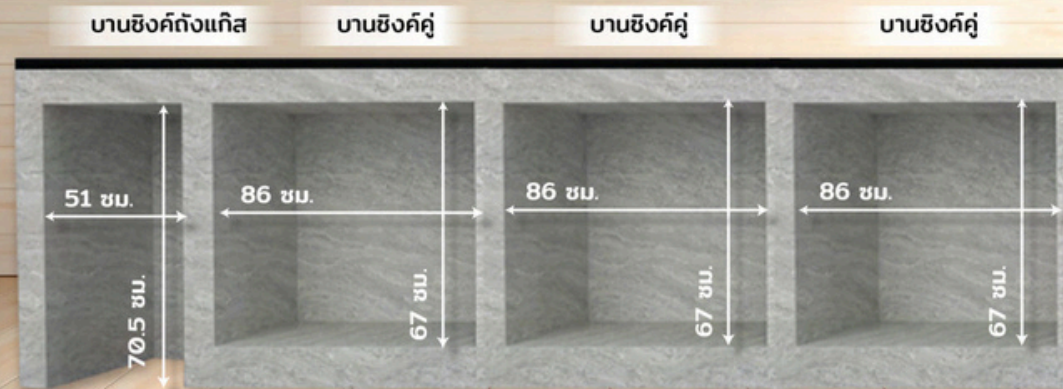

CLASSICO series
Groovy series

เหมาะสำหรับชุดครัว TERRACE SERIES