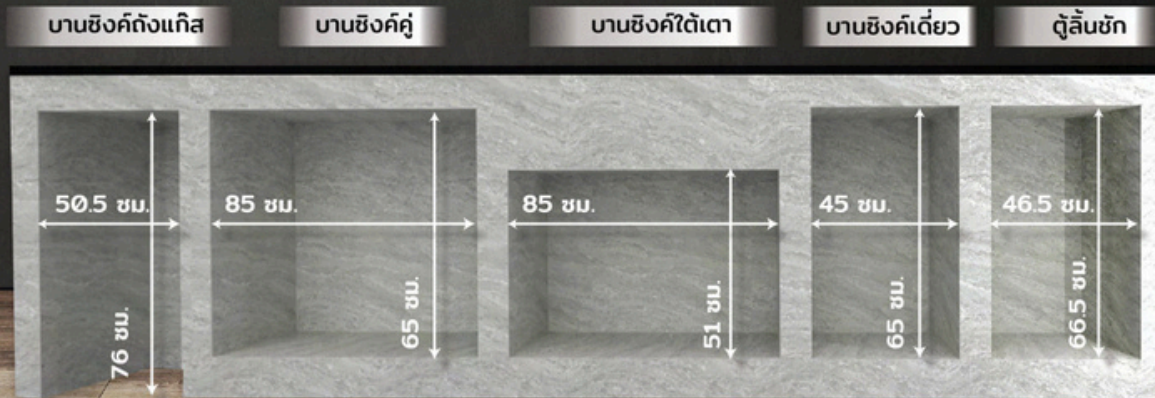

บานพับตัวที่ 3

วัดจากขอบบานประตู ด้านล่างขึ้นมา 15 ซม. ติดบานพับจุดที่ 3

คำแนะนำระยะการเว้นช่องปูนชุดครัว

เหมาะสำหรับชุดครัว M-SERIES

เหมาะสำหรับชุดครัว CLASSICO และ GROOVY SERIES

CLASSICO series
Groovy series