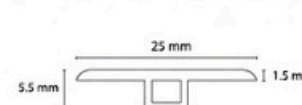

25 x 5.5 x 2400 มม.

ครอบฉาก T2 (Cover Angle)

25 x 25 x 2400 มม.

ตัวจบระดับเดียวกัน T3 (Joint)

25 x 5.5 x 2400 มม.

ตัวจบเก็บขอบ T4 (Edging)

25 x 5.5 x 2400 มม.

*สีสินค้าจริงอาจไม่ตรงกับภาพ 100% เนื่องจากกระบวนการพิมพ์และตัดสีหรือระบบสีของหน้าจอภาพคอมพิวเตอร์หรือมือถือต่างกัน