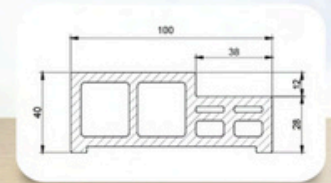

วงกบประตูไม้สังเคราะห์

Premium WPC DOOR JAMB

ใช้สำหรับประตูภายนอกและภายใน

For Exterior & Interior Doors

SPECIAL FEATURES

คุณสมบัติพิเศษ

ทำสีได้
PAINTABLE

แข็งแรง ทนทาน
DURABLE

กันน้ำ
WATER RESISTANT

กันปลวก
TERMITES RESISTANT

ไม่ลามไฟ
FIRE RETARDANT

วงกบไม้สังเคราะห์
รุ่น 4 นิ้ว เหลี่ยม (F10)

สีเทา
GREY

NEW

วงกบไม้สังเคราะห์ (ปิดผิวลายไม้)
รุ่น Wisdom

สีเทายี่สิบ
GREY OAK

สีพืชมะลิ
PINK OAK

สีอัลมอนด์
ALMOND OAK

ทำสีสำเร็จ ไม่ต้องทาสี
NO PAINTING

วงกบไม้สังเคราะห์
รุ่น 4 นิ้ว เหลี่ยม (T2)

สีเทา
GREY

NEW

วงกบไม้สังเคราะห์
รุ่น ADJUST

สีเทา
GREY

วงกบไม้สังเคราะห์
รุ่น 5 นิ้ว เหลี่ยม

สีเทา
GREY

SIZE
ขนาดมาตรฐาน (ซม.)

- 70 x 200 CM
- 80 x 200 CM
- 90 x 200 CM
- 70 x 220 CM
- 80 x 220 CM
- 90 x 220 CM

COLORS
สีมาตรฐาน

สีมาตรฐาน : สำหรับวงกบไม้สังเคราะห์ รุ่น Wisdom
ใช้สำหรับภายในเท่านั้น