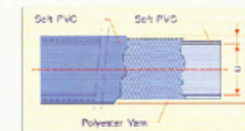

ท่อดูดพีวีซี

PVC SUCTION HOSE

ขนาด : 1" 2"
 1½" 2½"
 3"

ความยาว 12 เมตร
ความยาว 24 เมตร

ขนาด 4" : ความยาว 12 เมตร

ท่อแบน

PVC LAYFLAT HOSE

ขนาด 2 นิ้ว ความยาว 100 เมตร