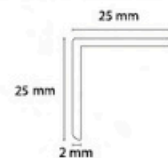

ครอบฉาก T2 (Cover Angle)

25 x 25 x 2400 มม.