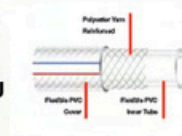

สายแก๊สหุงต้ม

PVC FIBRE REINFORCED LPG GAS HOSE

ขนาด : 3/8" (3 หุน) รุ่น 8 กิโลกรัม
(น้ำหนัก 8 กิโลกรัม/มตร)
3/8" (3 หุน) รุ่น 15 กิโลกรัม
(น้ำหนัก 15 กิโลกรัม/มตร)