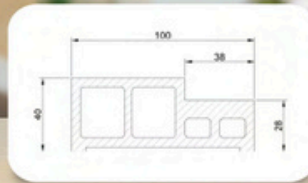

วงกบประตูไม้สังเคราะห์

Premium WPC DOOR JAMB

ใช้สำหรับประตูภายนอกและภายใน

For Exterior & Interior Doors

SPECIAL FEATURES

คุณสมบัติพิเศษ

ทำสีได้
PAINTABLE

แข็งแรง ทนทาน
DURABLE

กันน้ำ
WATER RESISTANT

กันปลวก
TERMITES RESISTANT

ไม่ลามไฟ
FIRE RETARDANT

วงกบไม้สังเคราะห์
รุ่น 4 นิ้ว เหลี่ยม (F10)

สีเทา
GREY