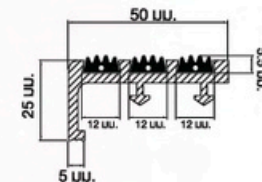

มีแถบยึดป้องกันสิ่งสกปรกขณะติดตั้ง