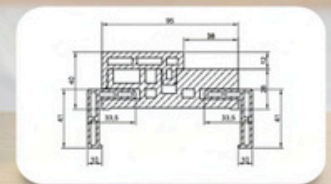

NEW

วงกบไม้สังเคราะห์
รุ่น ADJUST

สีเทา
GREY

วงกบไม้สังเคราะห์
รุ่น 5 นิ้ว เหลี่ยม

สีเทา
GREY

SIZE
ขนาดมาตรฐาน (ซม.)

- 70 x 200 CM
- 80 x 200 CM
- 90 x 200 CM
- 70 x 220 CM
- 80 x 220 CM
- 90 x 220 CM

COLORS
สีมาตรฐาน