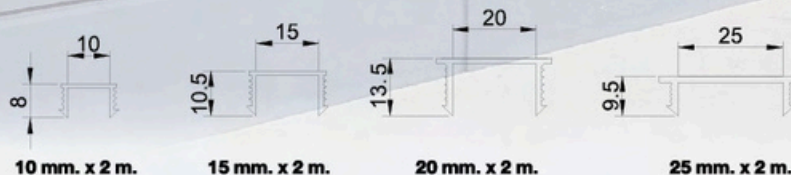

ขนาดมาตรฐาน

8 มม. x ความยาว 2 ม.

สีปูนซีเมนต์ผสม

เซาะร่อง PVC
PVC GROOVE JOINT

บรรจุ 100 เส้น / กล่อง

สีขาว

SIZE

ขนาดมาตรฐาน