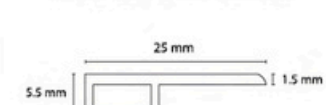

25 x 5.5 x 2400 มม.

ครอบฉาก T2 (Cover Angle)

25 x 25 x 2400 มม.

ตัวจบระดับเดียวกัน T3 (Joint)

25 x 5.5 x 2400 มม.

ตัวจบเก็บขอบ T4 (Edging)

25 x 5.5 x 2400 มม.

*สีสินค้าจริงอาจไม่ตรงกับภาพ 100% เนื่องจากกระบวนการพิมพ์และตัดสีหรือระบบสีของหน้าจอภาพคอมพิวเตอร์หรือมือถือต่างกัน