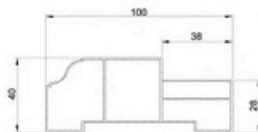

วงกบประตู PVC แบบมีบัว

Premium PVC DOOR JAMB

ใช้สำหรับประตูห้องน้ำ

For Bathroom Doors

SIZE

ขนาดมาตรฐาน (ซม.)

60 x 180 CM
60 x 200 CM

70 x 180 CM
70 x 200 CM