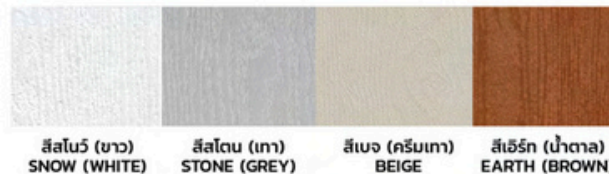

COLORS สีมาตรฐาน

ผิวสัมผัสเสมือนไม้จริง
REVO

GROOVE แบบเซาะร่อง

เส้นเซาะร่อง สี่เหลี่ยมกับบาน

SPECIAL FEATURES

คุณสมบัติพิเศษ

ทนแดด
SUN RESISTANT

บากไล่ได้ ข้างละไม่เกิน 5 มม.
TRIMMING GUIDE 5 MM. (EACH SIDE)

กันน้ำ
WATER RESISTANT

กันปลวก
TERMITES RESISTANT

ไม่ลามไฟ
FIRE RETARDANT

กันเสียงรบกวน
SOUND PROTECTION

ทำสำเร็จ ไม่ต้องทาสี
NO PAINTING

*สีสินค้าจริงอาจไม่ตรงกับภาพ 100% เนื่องจากกระบวนการพิมพ์แคตตาล็อกหรือระบบสีของหน้าจอภาพคอมพิวเตอร์หรือมือถือต่างกัน