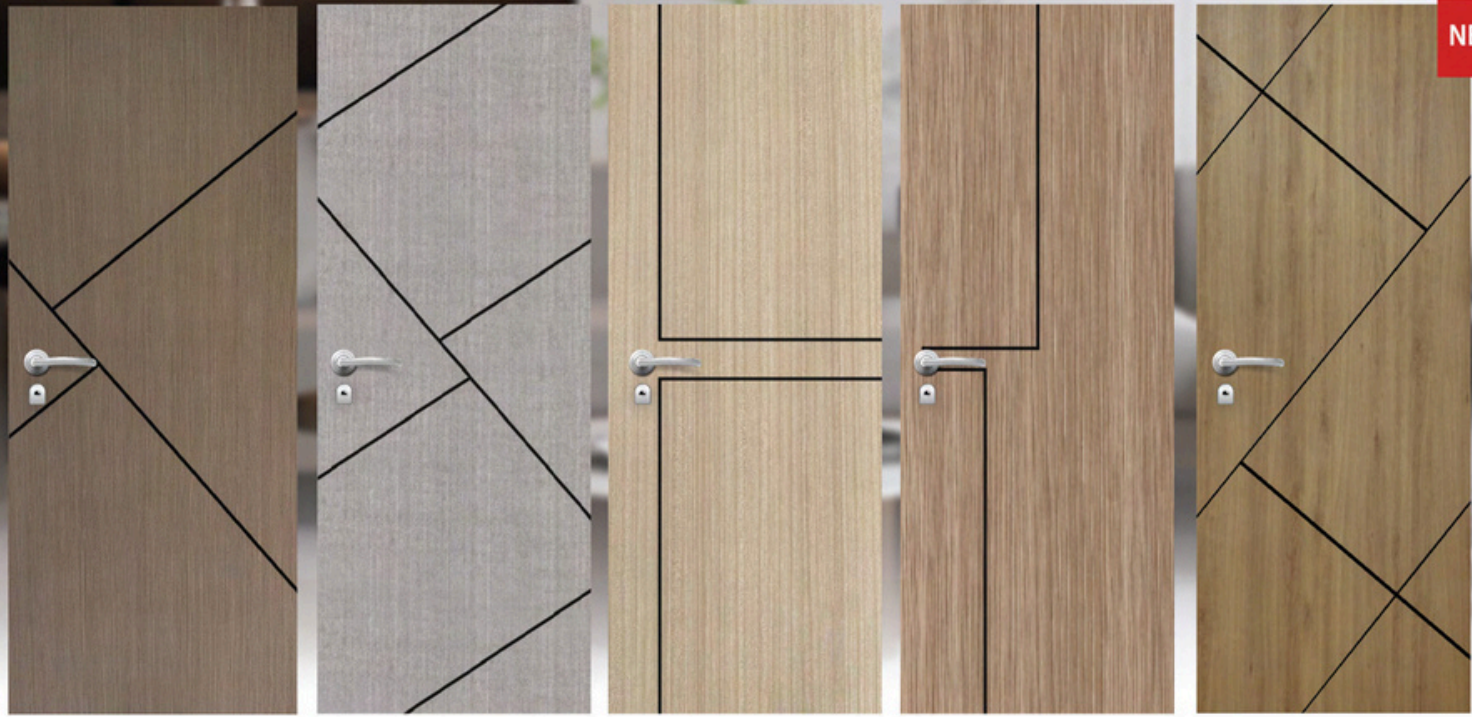

รีโว ซีรีส์ แบบเซาะร่อง/ ลายไม้

REVO

SERIES

ประตู uPVC

ประตูสำหรับภายในเท่านั้น

Premium Interior Doors

LPRM012

LPRM013

LPRM014

LPRM015

LPRM019

NEW

SPECIAL FEATURES

คุณสมบัติพิเศษ

ปากสไลด์ ข้างละไม่เกิน 2 มม.
TRIMMING GUIDE 2 MM. (EACH SIDE)

กันน้ำ
WATER RESISTANT

กันปลวก
TERMITES RESISTANT

ไม่ลามไฟ
FIRE RETARDANT

กันเสียงรบกวน
SOUND PROTECTION

ทำสำเร็จ ไม่ต้องทาสี
NO PAINTING

SIZE

ขนาดมาตรฐาน (ซม.)

- 70 x 200 x 3.5 CM
- 80 x 200 x 3.5 CM
- 90 x 200 x 3.5 CM
- 70 x 220 x 3.5 CM
- 80 x 220 x 3.5 CM
- 90 x 220 x 3.5 CM