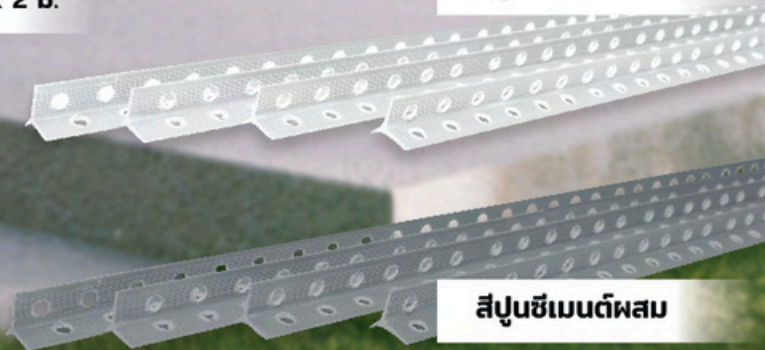

ขนาดมาตรฐาน

8 มม. x ความยาว 2 ม.

สีปูนซีเมนต์ผสม

เซาะร่อง PVC
PVC GROOVE JOINT

บรรจุ 100 เส้น / กล่อง

สีขาว

SIZE

ขนาดมาตรฐาน