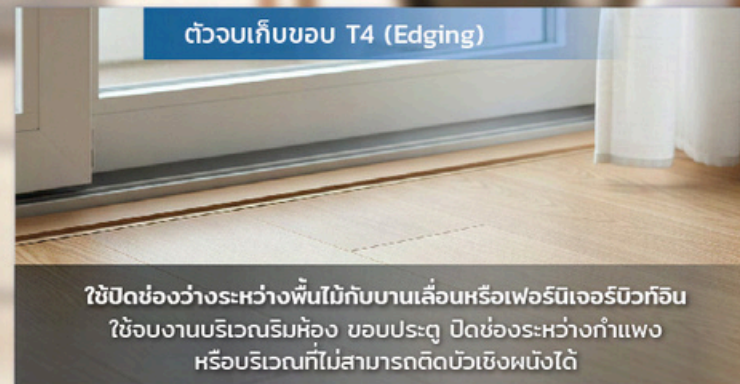

การใช้งานบัวเชิงผนังและอุปกรณ์ตัวจบ PVC

เหมาะสำหรับกระเบื้องยาง พื้นไม้ลามิเนต พื้นไม้จริง พื้นไม้แบบคลิกล็อก และพื้นไม้ SPC

SPECIAL FEATURES
คุณสมบัติพิเศษ

ง่ายต่อการติดตั้ง และดูแลรักษา
EASE OF USE

กันน้ำ
WATER RESISTANT

กันปลวก
TERMITES RESISTANT

ไม่ลามไฟ
FIRE RETARDANT

ทำสีสำเร็จ ไม่ต้องทาสี
NO PAINTING