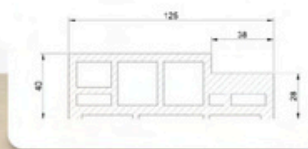

NEW

วงกบไม้สังเคราะห์
รุ่น ADJUST

สีเทา
GREY

วงกบไม้สังเคราะห์
รุ่น 5 นิ้ว เหลี่ยม

สีเทา
GREY

SIZE
ขนาดมาตรฐาน (ซม.)

- 70 x 200 CM
- 80 x 200 CM
- 90 x 200 CM
- 70 x 220 CM
- 80 x 220 CM
- 90 x 220 CM

COLORS
สีมาตรฐาน