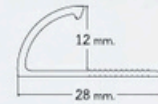

ขนาด 10 มม.

ขนาด 12 มม.

10 มม. x 2 ม. บรรจุ 50 เส้น / กล่อง

12 มม. x 2 ม. บรรจุ 50 เส้น / กล่อง

ขนาด 10 มม. และ 12 มม. (มี 6 สีเท่านั้น)
ขาว WH-06 | น้ำตาล BN-01
ครีม CR-01 | เทาใหม่ GA-06
สีจิว BN-02 | ดำ BK-01

สีขาว WH-06