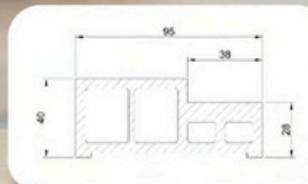

NEW

วงกบไม้สังเคราะห์
รุ่น ADJUST

สีเทา
GREY

วงกบไม้สังเคราะห์
รุ่น 5 นิ้ว เหลี่ยม

สีเทา
GREY

SIZE
ขนาดมาตรฐาน (ซม.)

- 70 x 200 CM
- 80 x 200 CM
- 90 x 200 CM
- 70 x 220 CM
- 80 x 220 CM
- 90 x 220 CM

COLORS
สีมาตรฐาน