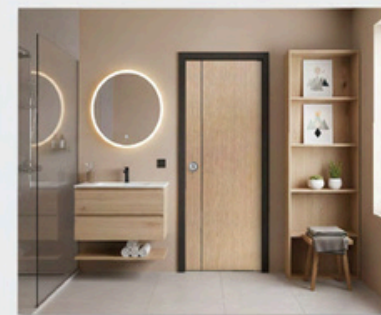

27 ประตูห้องน้ำ
BATHROOM DOORS