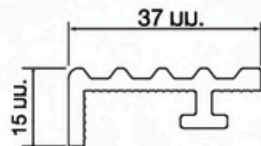

SPECIAL FEATURES
คุณสมบัติพิเศษ

เหนียว ทน DURABLE

กันปลวก TERMITES RESISTANT

ไม่ลามไฟ FIRE RETARDANT

ปลอดสนิม RUST FREE

ทำสำเร็จ ไม่ต้องทาสี NO PAINTING

คิ้วขอบกระเบื้อง PVC (เคลือบ UV)

PVC CERAMIC TILE TRIM ROUND EDGE

ใช้สำหรับภายใน

INTERIOR

SIZE

ขนาดมาตรฐาน (มม.)

8 มม. x 2 ม. บรรจุ 100 เส้น / กล่อง

ขนาด 8 มม.

ขนาด 10 มม.

ขนาด 12 มม.

10 มม. x 2 ม. บรรจุ 50 เส้น / กล่อง

12 มม. x 2 ม. บรรจุ 50 เส้น / กล่อง

ขนาด 10 มม. และ 12 มม. (มี 6 สีเท่านั้น)
ขาว WH-06 | น้ำตาล BN-01
ครีม CR-01 | เทาใหม่ GA-06
สีจิว BN-02 | ดำ BK-01

สีขาว WH-06

สีครีม CR-01

สีจิว BN-02

สีน้ำตาล BN-01

สีเทาใหม่ GA-06

สีดำ BK-01

สีเทาใหม่ GA-06

สีฟ้า SK-01

สีน้ำเงินสด BL-05

สีชมพู PK-02

สีแดงส้ม RD-05

สีเขียวสด GR-07

จุกบันได PVC PVC STAIR NOSING

จุกบันไดมาตรฐาน

37 มม. x 15 มม. ความยาว 2 เมตร (กล่องละ 20 เส้น 40 เมตร)

สีขาว WH-06

สีจิว BN-02

สีเทาใหม่ GA-06

สีครีม CR-01

สีน้ำตาล BN-01

สีดำ BK-01

จุกบันไดสอดเส้นกันลื่น

50 มม. x 25 มม. ความยาว 2 เมตร

(กล่องละ 12 เส้น 24 เมตร)

ฐานสีครีม
เส้นกันลื่นสีดำ
BKCR01

ฐานสีเทาใหม่
เส้นกันลื่นสีดำ
BKGA06

*สีสินค้าจริงอาจไม่ตรงกับภาพ 100% เนื่องจากระบบการพิมพ์และตาถือหรือระบบสีของหน้าจอภาพคอมพิวเตอร์หรือมือถือต่างกัน