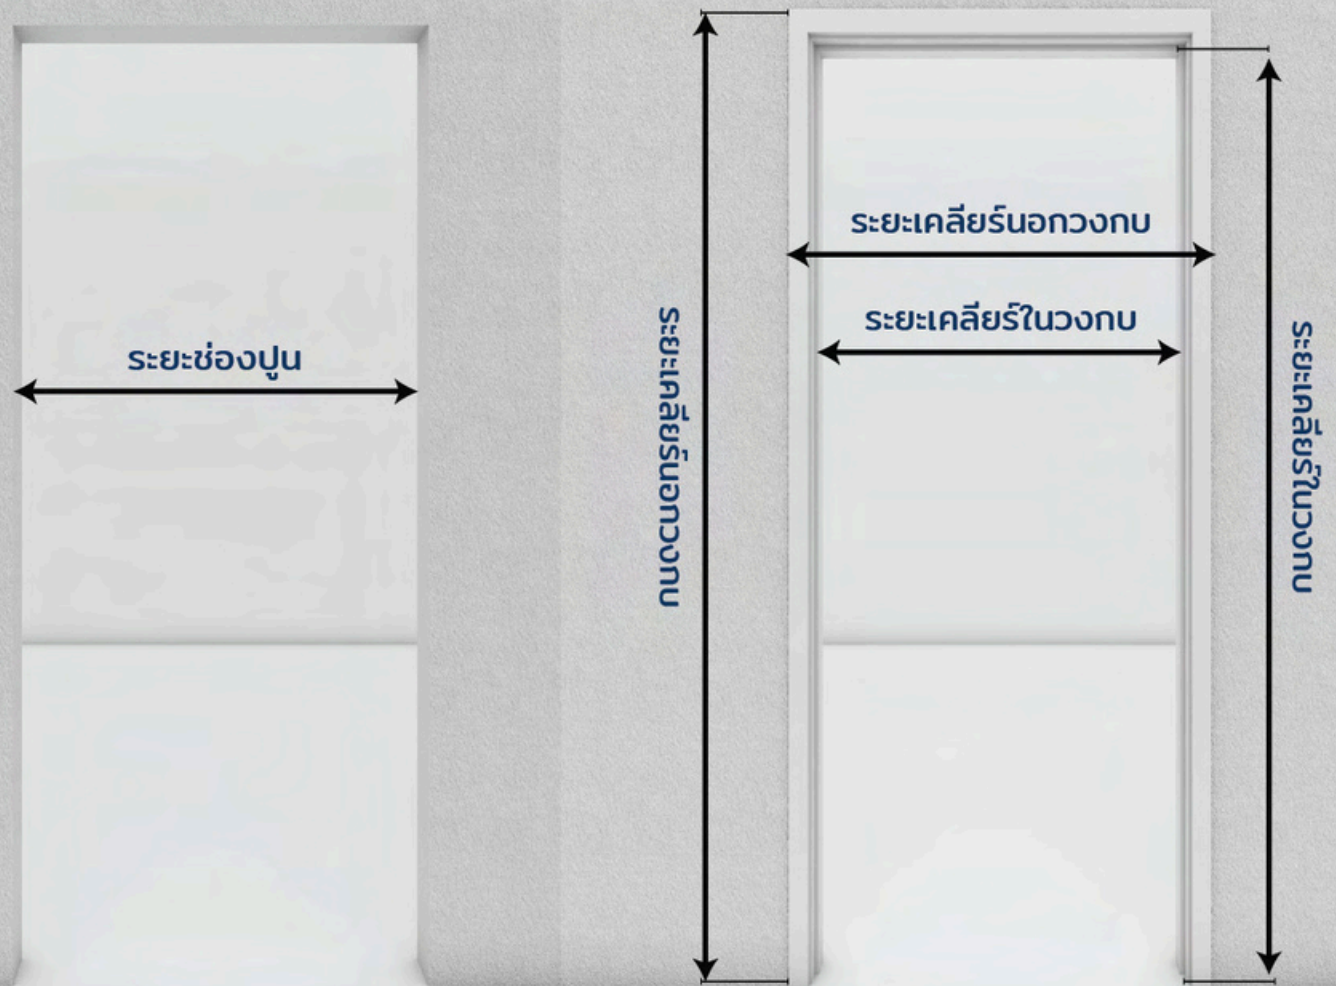

คำแนะนำการเว้นช่องปูน สำหรับวงกบไม้สังเคราะห์และ uPVC

ตรวจสอบขนาดช่องปูนและวงกบให้ได้ขนาดตามมาตรฐาน

ขนาดวงกบ (ซม.)	ระยะช่องปูน (ซม.)	ระยะเคลียร์ใน (ซม.)
70x200	77 x 204	70.4(±0.2) x 200.5
80x200	87 x 204	80.4(±0.2) x 200.5
90x200	97 x 204	90.4(±0.2) x 200.5

"ระยะดังกล่าวนี้ต้องปูกระเบื้องและปูพื้นให้เสร็จเรียบร้อยแล้ว"