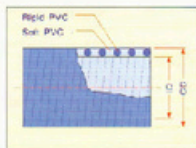

ท่อดูดพีวีซี

PVC SUCTION HOSE

ขนาด : 1"   2"
          1½"   2½"
                      3"

ความยาว 12 เมตร
ความยาว 24 เมตร

ขนาด 4" : ความยาว 12 เมตร