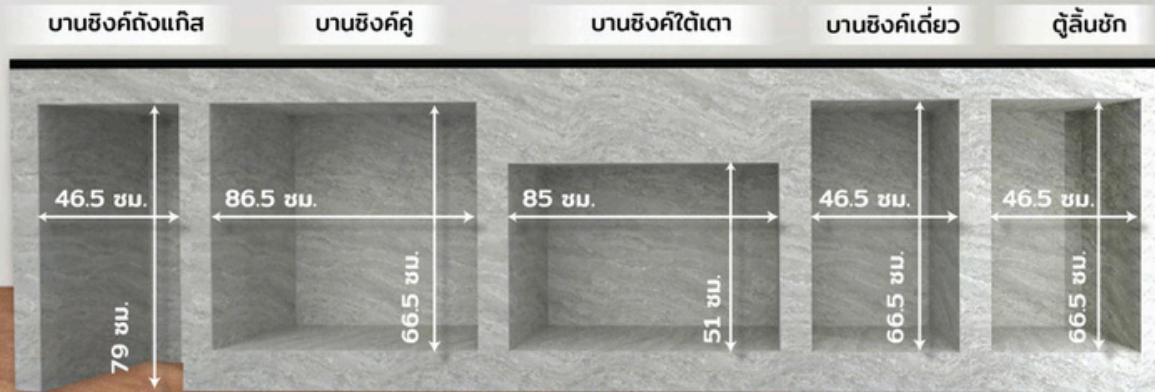

บานพับตัวที่ 3

วัดจากขอบบานประตู ด้านล่างขึ้นมา 15 ซม. ติดบานพับจุดที่ 3

คำแนะนำระยะการเว้นช่องปูนชุดครัว

เหมาะสำหรับชุดครัว M-SERIES

เหมาะสำหรับชุดครัว CLASSICO และ GROOVY SERIES

CLASSICO series
Groovy series