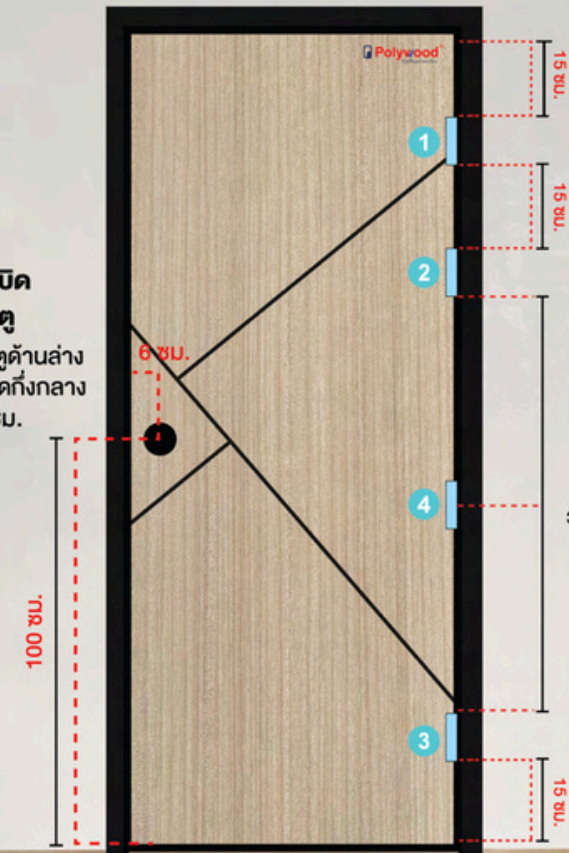

บานพับตัวที่ 2

วัดจากบานพับตัวที่ 1 ลงมา 15 ซม. ติดบานพับจุดที่ 2

บานพับตัวที่ 3

วัดจากขอบบานประตู ด้านล่างขึ้นมา 15 ซม. ติดบานพับจุดที่ 3

สำหรับประตูที่มีน้ำหนักมาก

การติดตั้งบานพับประตู แบบ 4 ตัว

- ระยะเจาะลูกบิด
 - มือจับประตู
- วัดจากขอบบานประตูด้านล่าง ขึ้นมา 100 ซม. และจุดกึ่งกลางของรูอยู่ที่ 6 ซม.