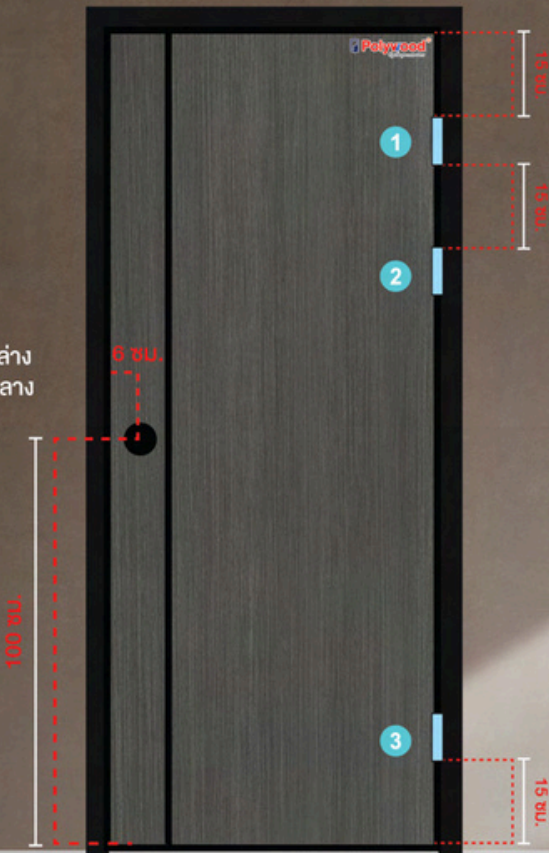

คำแนะนำการติดตั้งบานพับประตู

สำหรับประตูมาตรฐาน

การติดตั้งบานพับประตู แบบ 3 ตัว

1. ระยะเจาะลูกบิด
   - มือจับประตู
2. วัดจากขอบบานประตูด้านล่าง ขึ้นมา 100 ซม. และจุดกึ่งกลางของรูอยู่ที่ 6 ซม.